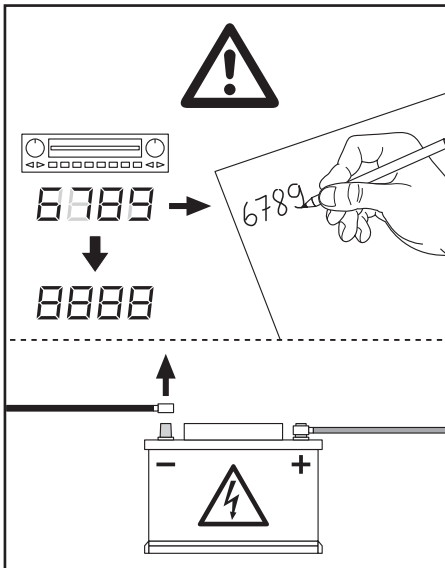

# LED driving® PX-4

**OSRAM**

Ⓒ 1 black, 2 red, 3 orange, 4 green

Ⓓ 1 schwarz, 2 rot, 3 orange, 4 grün

Ⓕ 1 noir, 2 rouge, 3 orange, 4 vert

Ⓘ 1 nero, 2 rosso, 3 arancione, 4 verde

Ⓔ 1 negro, 2 rojo, 3 naranja, 4 verde