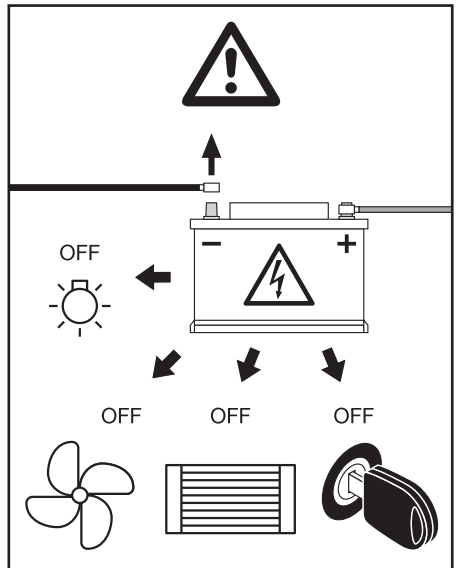

# LED driving® PX-4

**OSRAM**

Ⓒ 1 black, 2 red, 3 orange, 4 green

Ⓓ 1 schwarz, 2 rot, 3 orange, 4 grün

Ⓕ 1 noir, 2 rouge, 3 orange, 4 vert

Ⓘ 1 nero, 2 rosso, 3 arancione, 4 verde

Ⓔ 1 negro, 2 rojo, 3 naranja, 4 verde