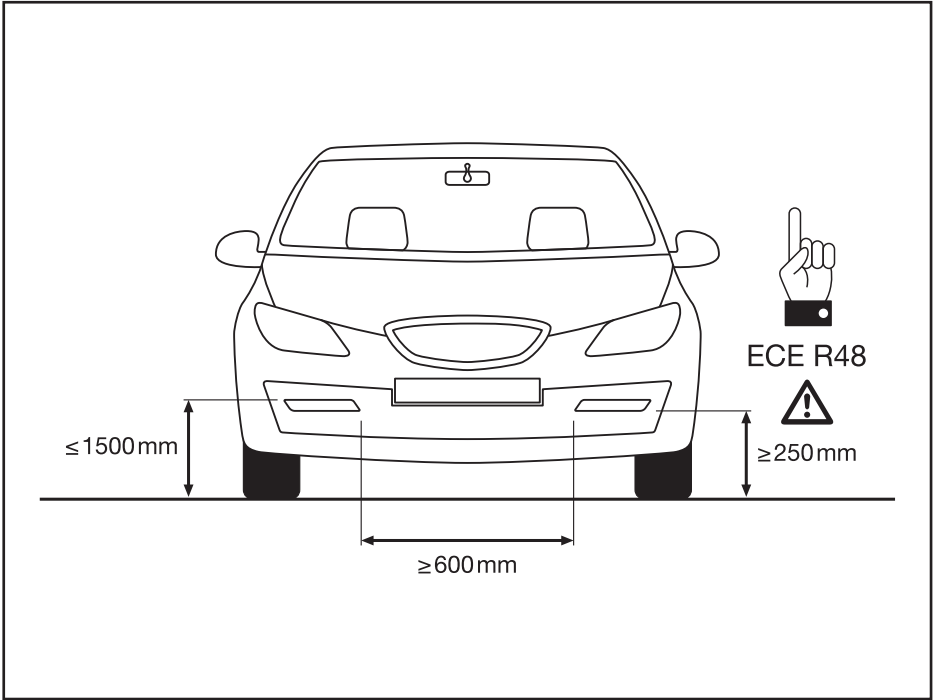

# LED driving® PX-4

**OSRAM**

Ⓒ 1 black, 2 red, 3 orange, 4 green

Ⓓ 1 schwarz, 2 rot, 3 orange, 4 grün

Ⓕ 1 noir, 2 rouge, 3 orange, 4 vert

Ⓘ 1 nero, 2 rosso, 3 arancione, 4 verde

Ⓔ 1 negro, 2 rojo, 3 naranja, 4 verde