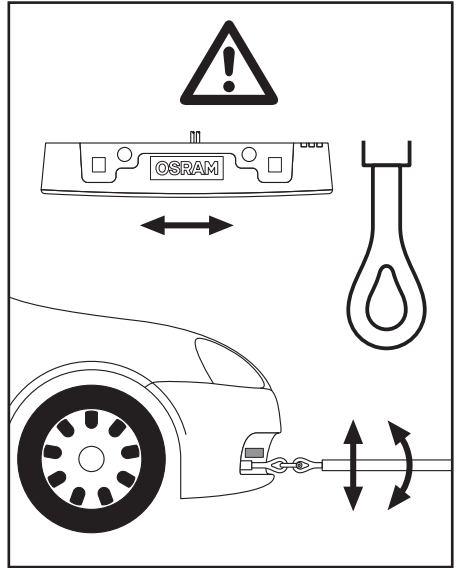

# LED driving® PX-4

**OSRAM**

Ⓒ 1 black, 2 red, 3 orange, 4 green

Ⓓ 1 schwarz, 2 rot, 3 orange, 4 grün

Ⓕ 1 noir, 2 rouge, 3 orange, 4 vert

Ⓘ 1 nero, 2 rosso, 3 arancione, 4 verde

Ⓔ 1 negro, 2 rojo, 3 naranja, 4 verde