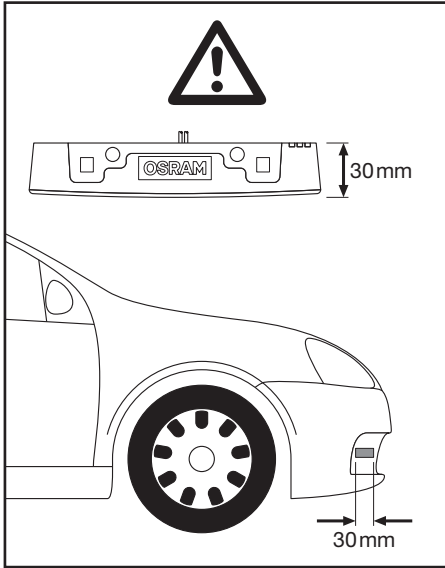

# LED driving® PX-4

**OSRAM**

Ⓒ 1 black, 2 red, 3 orange, 4 green

Ⓓ 1 schwarz, 2 rot, 3 orange, 4 grün

Ⓕ 1 noir, 2 rouge, 3 orange, 4 vert

Ⓘ 1 nero, 2 rosso, 3 arancione, 4 verde

Ⓔ 1 negro, 2 rojo, 3 naranja, 4 verde