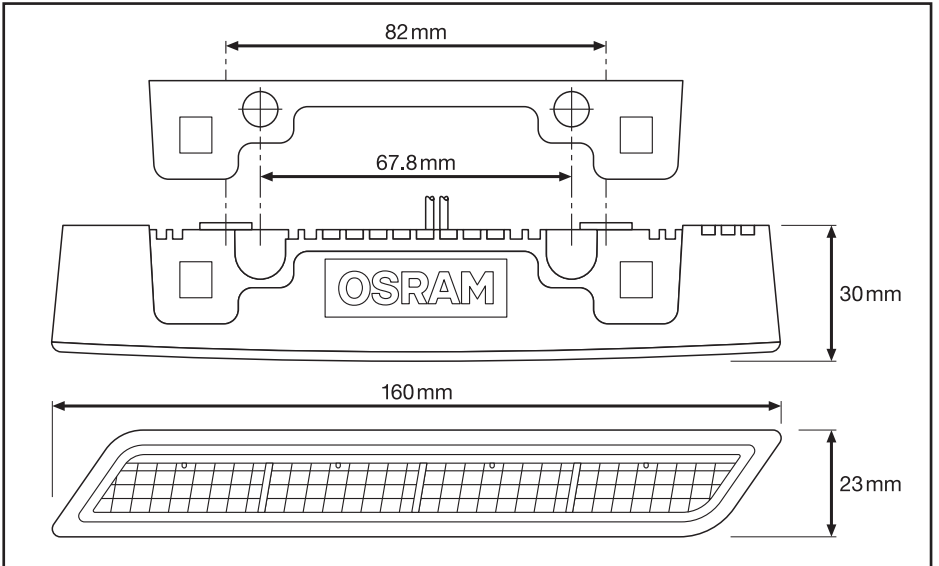

# LED driving® PX-4

**OSRAM**

Ⓒ 1 black, 2 red, 3 orange, 4 green

Ⓓ 1 schwarz, 2 rot, 3 orange, 4 grün

Ⓕ 1 noir, 2 rouge, 3 orange, 4 vert

Ⓘ 1 nero, 2 rosso, 3 arancione, 4 verde

Ⓔ 1 negro, 2 rojo, 3 naranja, 4 verde